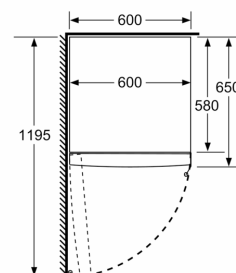

Kyldel

- Dynamisk kylning med kylfläkt
- Automatisk avfrostning i kyldelen
- 7 hyllor av säkerhetsglas, varav 5 flyttbara, 6 utdragbara hyllor
- Kromat flaskställ

Fräschhetssystem

Mått

- Mått: H 186 x B 60 x D 65 cm

Teknisk information

- Dörrhängning vänster, omhängbar
- Ställbara fötter framtill, hjul baktill

iQ300, Kylskåp, 186 x 60 cm, Inox-easyclean KS36VFIEV

Måttskisser

	a	b	c	d	e	f
KSW36, GSD36	187					
KSV36, KSF36, GSN36, GSV36	186					
KSV33, GSN33, GSV33	176	60	65	58	60	119.5
KSV29, GSN29, GSV29	161					
GSV24	146					
GSN51	161					
GSN54	176	70	78	70	70	142
GSN58	191					

- a Höjd
- b Bredd
- c Djup med stängd lucka utan handtag och distans
- d Stomdjup utan distans
- e Bredd med öppen lucka utan handtag
- f Djup med öppen lucka utan handtag och distans

Mått i cm

Mått i mm

Mått i mm