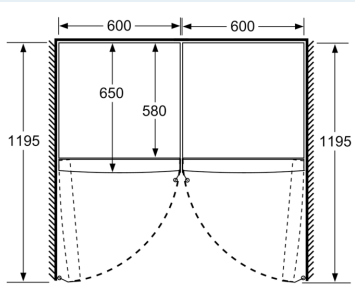

Kyldel

- Dynamisk kylning med kylfläkt
- Automatisk avfrostning i kyldelen
- 7 hyllor av säkerhetsglas, varav 5 flyttbara, 6 utdragbara hyllor
- Kromat flaskställ

Fräschhetssystem

Mått

- Mått: H 186 x B 60 x D 65 cm

Teknisk information

- Dörrhängning vänster, omhängbar
- Ställbara fötter framtill, hjul baktill

iQ300, Kylskåp, 186 x 60 cm, Inox-easyclean KS36VFIEV

Måttskisser

	a	b	c	d	e	f
KSW36, GSD36	187					
KSV36, KSF36, GSN36, GSV36	186					
KSV33, GSN33, GSV33	176	60	65	58	60	119.5
KSV29, GSN29, GSV29	161					
GSV24	146					
GSN51	161					
GSN54	176	70	78	70	70	142
GSN58	191					

- a Höjd
- b Bredd
- c Djup med stängd lucka utan handtag och distans
- d Stomdjup utan distans
- e Bredd med öppen lucka utan handtag
- f Djup med öppen lucka utan handtag och distans

Mått i cm

Mått i mm

Mått i mm