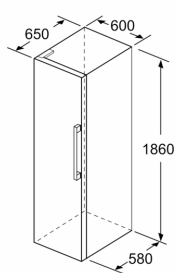

Kyldel

- Dynamisk kylning med kylfläkt
- Automatisk avfrostning i kyldelen
- 7 hyllor av säkerhetsglas, varav 5 flyttbara, 6 utdragbara hyllor
- Kromat flaskställ

Fräschhetssystem

Mått

- Mått: H 186 x B 60 x D 65 cm

Teknisk information

- Dörrhängning vänster, omhängbar
- Ställbara fötter framtill, hjul baktill

iQ300, Kylskåp, 186 x 60 cm, Inox-easyclean KS36VFIEV

Måttskisser

	a	b	c	d	e	f
KSW36, GSD36	187					
KSV36, KSF36, GSN36, GSV36	186					
KSV33, GSN33, GSV33	176	60	65	58	60	119.5
KSV29, GSN29, GSV29	161					
GSV24	146					
GSN51	161					
GSN54	176	70	78	70	70	142
GSN58	191					

- a Höjd
- b Bredd
- c Djup med stängd lucka utan handtag och distans
- d Stomdjup utan distans
- e Bredd med öppen lucka utan handtag
- f Djup med öppen lucka utan handtag och distans

Mått i cm

Mått i mm

Mått i mm