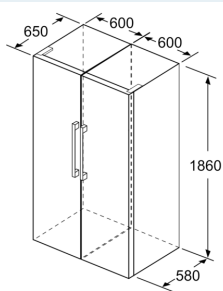

Kyldel

- Dynamisk kylning med kylfläkt
- Automatisk avfrostning i kyldelen
- 7 hyllor av säkerhetsglas, varav 5 flyttbara, 6 utdragbara hyllor
- Kromat flaskställ

Fräschhetssystem

Mått

- Mått: H 186 x B 60 x D 65 cm

Teknisk information

- Dörrhängning vänster, omhängbar
- Ställbara fötter framtill, hjul baktill

iQ300, Kylskåp, 186 x 60 cm, Inox-easyclean KS36VFIEV

Måttskisser

	a	b	c	d	e	f
KSW36, GSD36	187					
KSV36, KSF36, GSN36, GSV36	186					
KSV33, GSN33, GSV33	176	60	65	58	60	119.5
KSV29, GSN29, GSV29	161					
GSV24	146					
GSN51	161					
GSN54	176	70	78	70	70	142
GSN58	191					

- a Höjd
- b Bredd
- c Djup med stängd lucka utan handtag och distans
- d Stomdjup utan distans
- e Bredd med öppen lucka utan handtag
- f Djup med öppen lucka utan handtag och distans

Mått i cm

Mått i mm